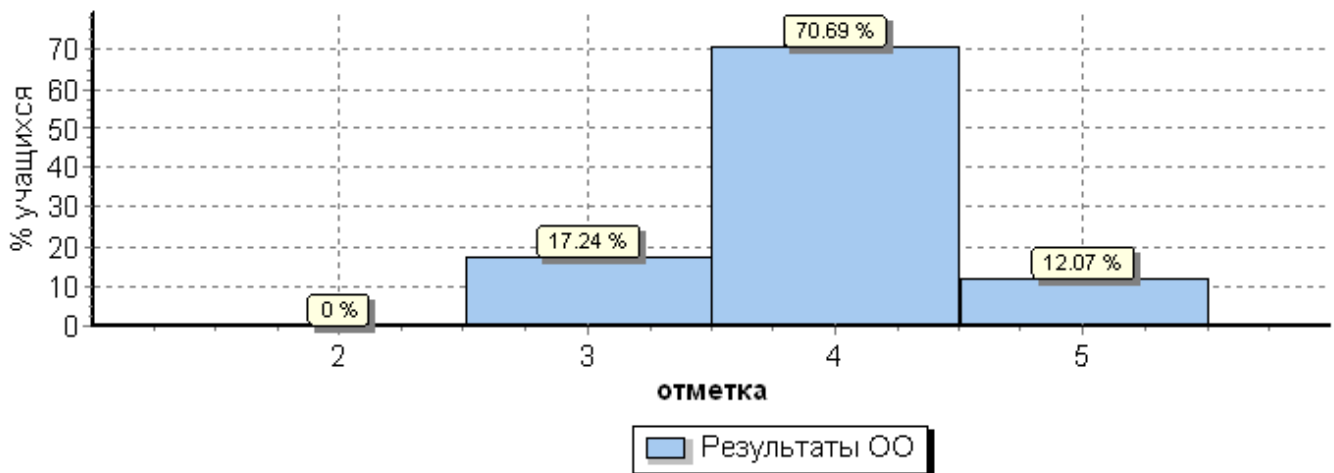

Всероссийские проверочные работы (4 класс)

Дата: 26.04.2018

Предмет: Окружающий мир

Статистика по отметкам

Максимальный первичный балл: 32

ОО	Кол-во уч.	Распределение групп баллов в %			
		2	3	4	5
Вся выборка	1459020	0.83	20.4	56.3	22.4
г. Санкт-Петербург	40612	0.4	14.7	55.2	29.7
Приморский	4656	0.26	13.2	54.4	32.2
(sch783486) ГБОУ СОШ №113	58	0	17.2	70.7	12.1

Общая гистограмма отметок

Распределение отметок по вариантам

Вариант	Отметка			Кол-во уч.
	3	4	5	
11	4	20	4	28
18	6	21	3	30
Комплект	10	41	7	58

Столбец "Распределение групп баллов в %": Если группа баллов «2» более 50%(успеваемость менее 50%), соотв. ячейка графы «2» маркируется серым цветом; Если кол-во учеников в группах баллов «5» и «4» в сумме более 50%(кач-во знаний более 50%), соотв. ячейки столбцов «4» и «5» маркируются жирным шрифтом.