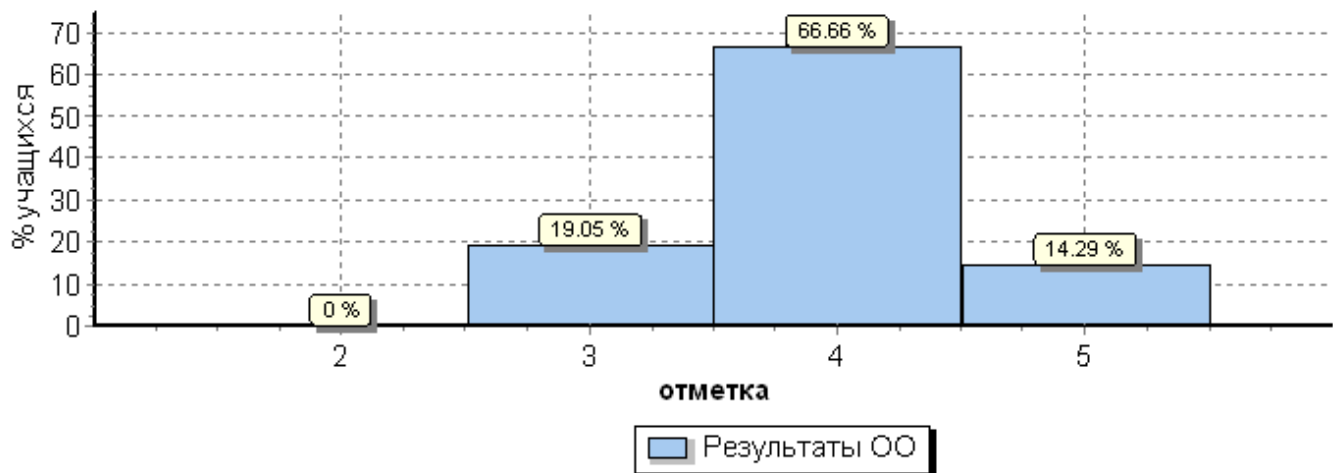

Всероссийские проверочные работы (11 класс)

Дата: 12.04.2018

Предмет: Биология

Статистика по отметкам

Максимальный первичный балл: 32

ОО	Кол-во уч.	Распределение групп баллов в %			
		2	3	4	5
Вся выборка	242855	2	23.3	55.3	19.4
г. Санкт-Петербург	10397	1.1	20.2	60.2	18.6
Приморский	952	1.2	17.3	62.1	19.4
(sch783486) ГБОУ СОШ №113	21	0	19	66.7	14.3

Общая гистограмма отметок

Распределение отметок по вариантам

Вариант	3	4	5	Кол-во уч.
1	1	9	1	11
2	3	5	2	10
Комплект	4	14	3	21

Столбец "Распределение групп баллов в %":

Если группа баллов «2» более 50% (успеваемость менее 50%), соответствующая ячейка графы «2» маркируется серым цветом;

Если количество учеников в группах баллов «5» и «4» в сумме более 50% (кач-во знаний более 50%), соответствующие ячейки столбцов «4» и «5» маркируются жирным шрифтом