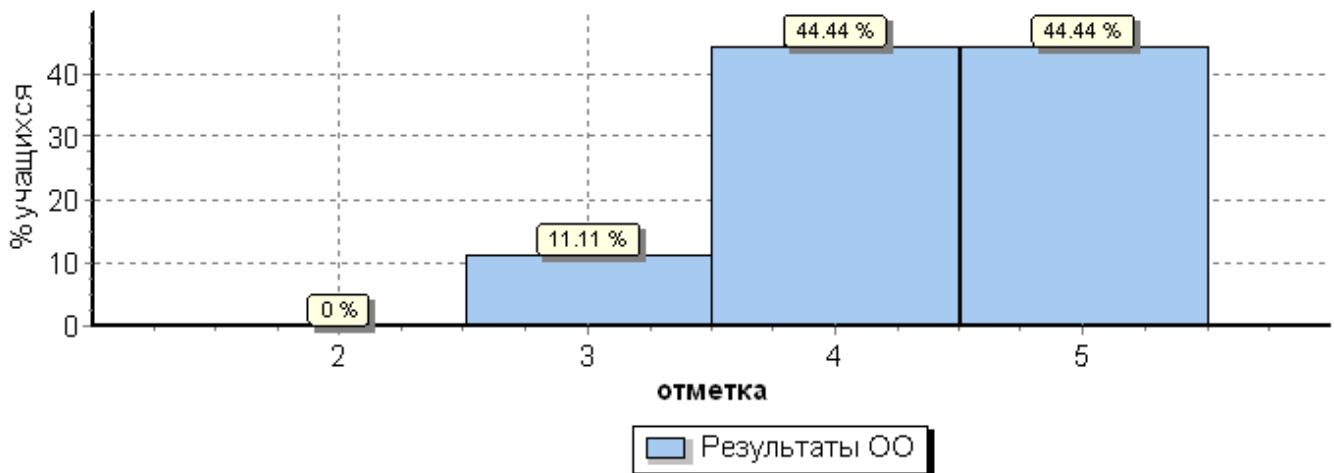

## Всероссийские проверочные работы (11 класс)

Дата: 20.03.2018

Предмет: Английский язык

**Статистика по отметкам**

Максимальный первичный балл: 22

ОО	Кол-во уч.	Распределение групп баллов в %			
		2	3	4	5
<b>Вся выборка</b>	182682	1.8	15.1	<b>33.9</b>	<b>49.2</b>
<b>г. Санкт-Петербург</b>	9237	0.71	6.7	<b>21.1</b>	<b>71.4</b>
<b>Приморский</b>	809	0.37	3.8	<b>16.3</b>	<b>79.5</b>
(sch783486) ГБОУ СОШ №113	18	0	11.1	<b>44.4</b>	<b>44.4</b>

Общая гистограмма отметок

Распределение отметок по вариантам

Вариант	Отметка			Кол-во уч.
	3	4	5	
1	2	4	3	9
2		4	5	9
<b>Комплект</b>	<b>2</b>	<b>8</b>	<b>8</b>	<b>18</b>

Столбец "Распределение групп баллов в %": Если группа баллов «2» более 50%(успеваемость менее 50%), соотв. ячейка графы «2» маркируется серым цветом; Если кол-во учеников в группах баллов «5» и «4» в сумме более 50%(кач-во знаний более 50%), соотв. ячейки столбцов «4» и «5» маркируются жирным шрифтом.